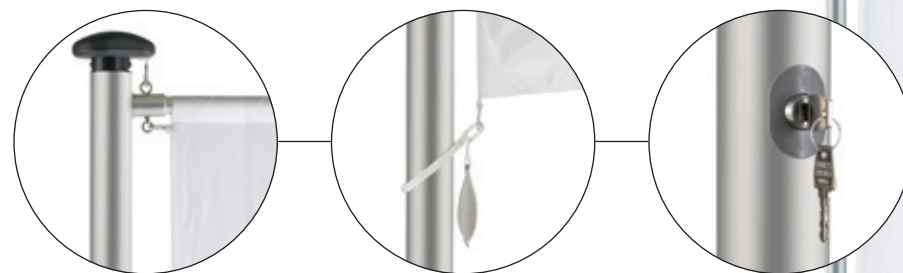

CILINDRISCHE ALUMINIUM VLAGGENMAST

Een budget mast vervaardigd uit aluminium. Deze mast kenmerkt zich door de cilindrische vormgeving en de mast heeft dus zowel onder als boven dezelfde doorsnede.

Cilindrische mast

Meerprijs draaitoppen cilindrische mast

Lengte	Diameter boven	Prijs
4 - 7 m	60 mm	€ 127,-
6 - 7 m	70 mm	€ 145,-
7 - 8 m	90 mm	€ 159,-

Constructies cilindrische aluminium mast							
Grondpot		Vaste constructie		Muur-beugels		Kantelanker	
diameter	prijs	diameter	prijs	diameter	prijs	diameter	prijs
60 mm	€ 28,-	60 mm	€ 49,-	60 mm	€ 101,-	60 mm	€ 119,-
70 mm	€ 29,-	70 mm	€ 61,-	70 mm	€ 112,-	70 mm	€ 126,-
90 mm	€ 44,-	90 mm	€ 80,-	90 mm	€ 154,-	90 mm	€ 138,-

Anti-Diefstal uitvoering, toepasbaar op masten met diameter van 70 en 90 mm.

Meerprijs € 149,-

Telescopische vlaggenmast (3-delig)		
Type	Lengte	Prijs
In/uitschuifbare mast, 45-40-35 mm, wit of anode	5,5 m	€ 137,-
Accessoires	-	(meerprijs)
Draaitop met vaste banieruithouder (glijlager)	-	€ 67,-
Auto-standaard, verzinkt, U-vorm	-	€ 60,-
Aluminium grondbuis, 50 cm	-	€ 11,-