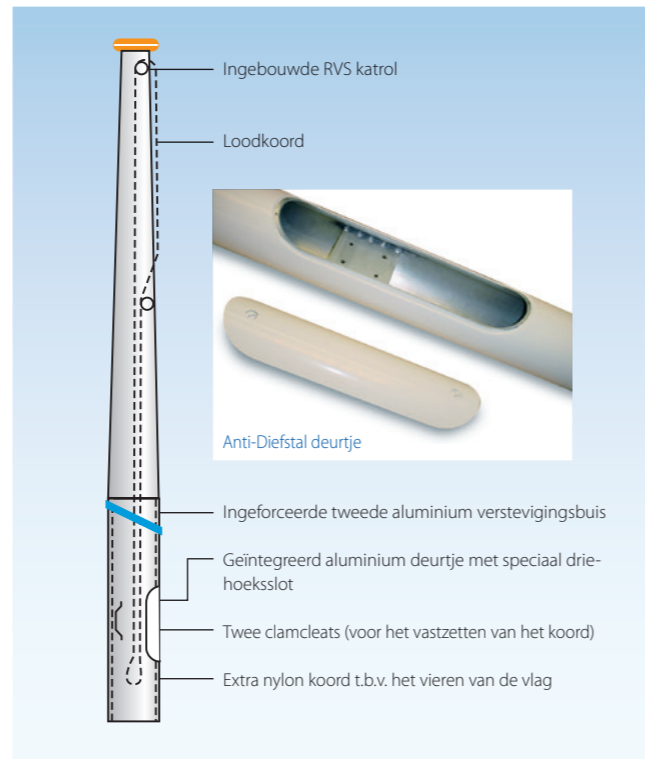

SAMENSTELLING

- Uitgevoerd met een zwarte of oranje platte aluminium knop
- Incl. koord, koordgeleider en kikker om het koord te zekeren
- Witgepoedercoate of blank geanodiseerde conische aluminium mast
- Leverbaar met vijf verschillende constructies

Specificaties Basismast					
Lengte	Diameter		Gewicht	Prijs	
	onder	boven		wit	anode
6 m	114 mm	60 mm	12 kg	€ 368,-	€ 368,-
7 m	114 mm	60 mm	15 kg	€ 424,-	€ 424,-
8 m	114 mm	60 mm	17 kg	€ 479,-	€ 479,-
9 m	120 mm	60 mm	23 kg	€ 653,-	€ 653,-
10 m	135 mm	60 mm	29 kg	€ 868,-	€ 868,-
12 m	145 mm	60 mm	48 kg	€ 1.053,-	€ 1.053,-
12 m	177 mm	60 mm	61 kg	€ 1.448,-	€ 1.448,-

ANTI-DIEFSTAL MAST GEEN KANS VOOR VANDALEN

Diefstal en vandalisme zijn verleden tijd als u kiest voor de basismast met het unieke door Limeta ontwikkelde diefstalbeveiligingssysteem. De conische aluminium mast is in deze variant voorzien van een afgesloten (dus onbereikbare) vlaggenlijn met loodkoord.

EXTRA VOORDELEN T.O.V. DE BASISMAST:

- Vlag is strak tegen de mast te spannen d.m.v. koord en loodkoord
- Geen geklapper en praktisch geen slijtage van het koord
- Geen storende gewichten aan de onderzijde van de vlag, maar een loodkoord over de lengte van de vlag
- Koordgeleiding onzichtbaar en onbereikbaar voor vandalen
- De ingebouwde RVS katrol kan lager worden gemonteerd voor toepassing van langwerpige banieren

Specificaties Anti-Diefstal mast					
Lengte	Diameter		Gewicht	Prijs	
	onder	boven		wit	anode
6 m	114 mm	60 mm	14 kg	€ 512,-	€ 512,-
7 m	114 mm	60 mm	17 kg	€ 574,-	€ 574,-
8 m	114 mm	60 mm	19 kg	€ 634,-	€ 634,-
9 m	120 mm	60 mm	25 kg	€ 813,-	€ 813,-
10 m	135 mm	60 mm	31 kg	€ 945,-	€ 945,-
12 m	177 mm	76 mm	61 kg	€ 1.759,-	€ 1.759,-

Bovenstaande masten kunnen wij voor u anodiseren of poedercoaten in alle door u gewenste kleuren. Prijzen op aanvraag.

1 VASTE CONSTRUCTIE

Bij de vaste constructie blijft de gehele mastlengte boven het maaiveld. De mast wordt over de constructie geschoven en gefixeerd met bouten. Het betreft een thermische verzinkte ijzeren uitvoering.

Mast 6-9 meter	€ 100,-
Mast 10 meter	€ 178,-

2 KANTELBAAR CONSTRUCTIE

Een kantelbare mastbok waarbij de mast aan drie zijden wordt ingesloten door de constructie. Mast is eenvoudig te kantelen door de onderste bout te verwijderen.

Mast 6-9 meter	€ 169,-

3 KANTELBAAR DAKPLAATINGS-CONSTRUCTIE

Deze constructie is geschikt voor dakplaatsing. Omegaprofiel gelast op basisplaat 500x500x10 mm met 4 voorgeboorde gaten. Hartafstand van de gaten is 400 mm.

Mast 6-9 meter	€ 300,-
Mast 10 meter	€ 334,-

4 ROESTVRIJSTALEN BEUGELS

Gebeitste gepolijste roestvrijstalen beugels voor plaatsing van de mast tegen de gevel met 4 bevestigingsgaten van 12 mm doorsnede. Worden per twee geleverd, één als afgebeeld op de tekening en één met een voetplaat om de mast in te laten rusten.

Geschikt voor mast 6-9 meter	€ 356,-
Geschikt voor mast 10 meter	Op aanvraag
Geschikt voor mast 12 meter	Op aanvraag

5 KANTELBAAR ANKER

Een veel toegepaste constructie waarbij de mast zowel kantelbaar als nastelbaar is. Bestaat uit 2 driehoeksplaten plus 3 draad-einden van 500mm lang (m20/m24).

Mast 6-9 meter	€ 145,-
Mast 10 meter	€ 218,-
Mast 12 meter	€ 256,-

VLAGGEN

Bij een prachtige mast hoort een minstens zo'n mooie vlag. Laat het aan de experts bij uitstek over om u te adviseren over de juiste keuze! U kunt bij ons terecht voor landen- en provincievlaggen en wimpels. Maar we maken ook vlaggen op maat, al dan niet voorzien van uw eigen logo, tegen aantrekkelijke prijzen!

Nederlandse vlaggen & oranje wimpels				
Mast	Vlagmaat	Prijs	Wimpel	Prijs
6 m	150 x 225 cm	€ 43,-	250 cm	€ 21,-
7 m	200 x 300 cm	€ 73,-	350 cm	€ 23,-
8 m	200 x 300 cm	€ 73,-	350 cm	€ 23,-
9 m	225 x 350 cm	€ 74,-	400 cm	€ 27,-
10 m	300 x 450 cm	€ 79,-	500 cm	€ 32,-
12 m	300 x 600 cm	€ 95,-	600 cm	€ 46,-

Welkomwimpels

Wimpel	Prijs
300 cm	€ 42,-
350 cm	€ 47,-
400 cm	€ 49,-

Dit hebben we nodig om een prijs te berekenen voor een vlag met eigen opdruk:

- De afmetingen
- Het aantal vlaggen
- Het aantal kleuren

PROFESSIELE EN SNELLE MONTAGE

Als u dat wenst verzorgt Limeta de professionele plaatsing. Dankzij onze prefab constructie kunnen we uw mast(en) direct plaatsen. Dezelfde dag al wappert uw reclamebanier vrolijk in de wind.

ONDERHOUDSPLAN

Tegen een vooraf vastgesteld, zeer scherp tarief kunt u een full-service contract afsluiten. Limeta verzorgt dan het meerjarig onderhoud van uw mast(en) en banier(en).

GARANTIE EN LEVERTIJD