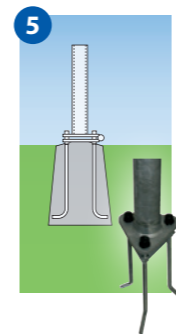

5 KANTELBAAR ANKER

Een veel toegepaste constructie waarbij de mast zowel kantelbaar als nastelbaar is. Bestaat uit 2 driehoeksplaten plus 3 draad-einden van 500mm lang (m20/m24).

Mast 6-9 meter	€ 145,-
Mast 10 meter	€ 218,-
Mast 12 meter	€ 256,-

VLAGGEN

Bij een prachtige mast hoort een minstens zo'n mooie vlag. Laat het aan de experts bij uitstek over om u te adviseren over de juiste keuze! U kunt bij ons terecht voor landen- en provincievlaggen en wimpels. Maar we maken ook vlaggen op maat, al dan niet voorzien van uw eigen logo, tegen aantrekkelijke prijzen!

Nederlandse vlaggen & oranje wimpels				
Mast	Vlagmaat	Prijs	Wimpel	Prijs
6 m	150 x 225 cm	€ 43,-	250 cm	€ 21,-
7 m	200 x 300 cm	€ 73,-	350 cm	€ 23,-
8 m	200 x 300 cm	€ 73,-	350 cm	€ 23,-
9 m	225 x 350 cm	€ 74,-	400 cm	€ 27,-
10 m	300 x 450 cm	€ 79,-	500 cm	€ 32,-
12 m	300 x 600 cm	€ 95,-	600 cm	€ 46,-

Welkomwimpels

Wimpel	Prijs
300 cm	€ 42,-
350 cm	€ 47,-
400 cm	€ 49,-

Dit hebben we nodig om een prijs te berekenen voor een vlag met eigen opdruk:

- De afmetingen
- Het aantal vlaggen
- Het aantal kleuren

PROFESSIELE EN SNELLE MONTAGE

Als u dat wenst verzorgt Limeta de professionele plaatsing. Dankzij onze prefab constructie kunnen we uw mast(en) direct plaatsen. Dezelfde dag al wappert uw reclamebanier vrolijk in de wind.

ONDERHOUDSPLAN

Tegen een vooraf vastgesteld, zeer scherp tarief kunt u een full-service contract afsluiten. Limeta verzorgt dan het meerjarig onderhoud van uw mast(en) en banier(en).

GARANTIE EN LEVERTIJD

10 Jaar garantie op breuk en 2 jaar garantie op accessoires en onderdelen*. Levertijd binnen ca. 2 weken.