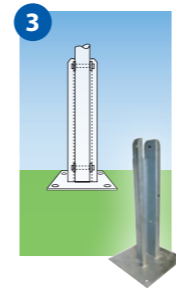

Bovenstaande masten kunnen wij voor u anodiseren of poedercoaten in alle door u gewenste kleuren. Prijzen op aanvraag.

1 VASTE CONSTRUCTIE

Bij de vaste constructie blijft de gehele mastlengte boven het maaiveld. De mast wordt over de constructie geschoven en gefixeerd met bouten. Het betreft een thermische verzinkte ijzeren uitvoering.

| | |
|----------------|---------|
| Mast 6-9 meter | € 100,- |
| Mast 10 meter | € 178,- |

2 KANTELBAAR CONSTRUCTIE

Een kantelbare mastbok waarbij de mast aan drie zijden wordt ingesloten door de constructie. Mast is eenvoudig te kantelen door de onderste bout te verwijderen.

| | |
|----------------|---------|
| Mast 6-9 meter | € 169,- |
|----------------|---------|

3 KANTELBAAR DAKPLAATINGS-CONSTRUCTIE

Deze constructie is geschikt voor dakplaatsing. Omegaprofiel gelast op basisplaat 500x500x10 mm met 4 voorgeboorde gaten. Hartafstand van de gaten is 400 mm.